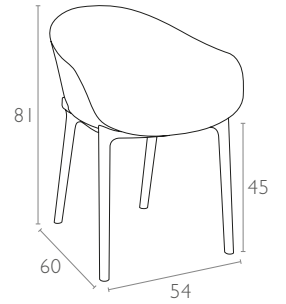

Ölçüler cm'dir.
All dimensions are in cm.

Ambalaj ölçüleri ve hacim / Package dimensions in cm and volume

m³	Yükseklik Height	En Width	Derinlik Depth
0,404	85	58	82

Lojistik bilgileri / Logistics information

20 DC Cntr	40 HC Cntr	82 Cbm Truck
280	672	768